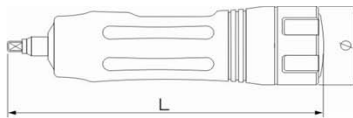

**OP-1405NT, 1408NT, 1405NTL, 1408NTL**

**OP-1405NT**

MODEL	§ /L	Max torque	Driver	Net Weight
	mm	Nm		kg
<b>OP-1405NT</b>	§ 43 / 154	1 ~ 5	1/4"	0.33
<b>OP-1408NT</b>	§ 43 / 154	1 ~ 8	1/4"	0.33
<b>OP-1405NTL</b>	§ 43 / 235	1 ~ 5	1/4"	0.43
<b>OP-1408NTL</b>	§ 43 / 235	1 ~ 8	1/4"	0.43